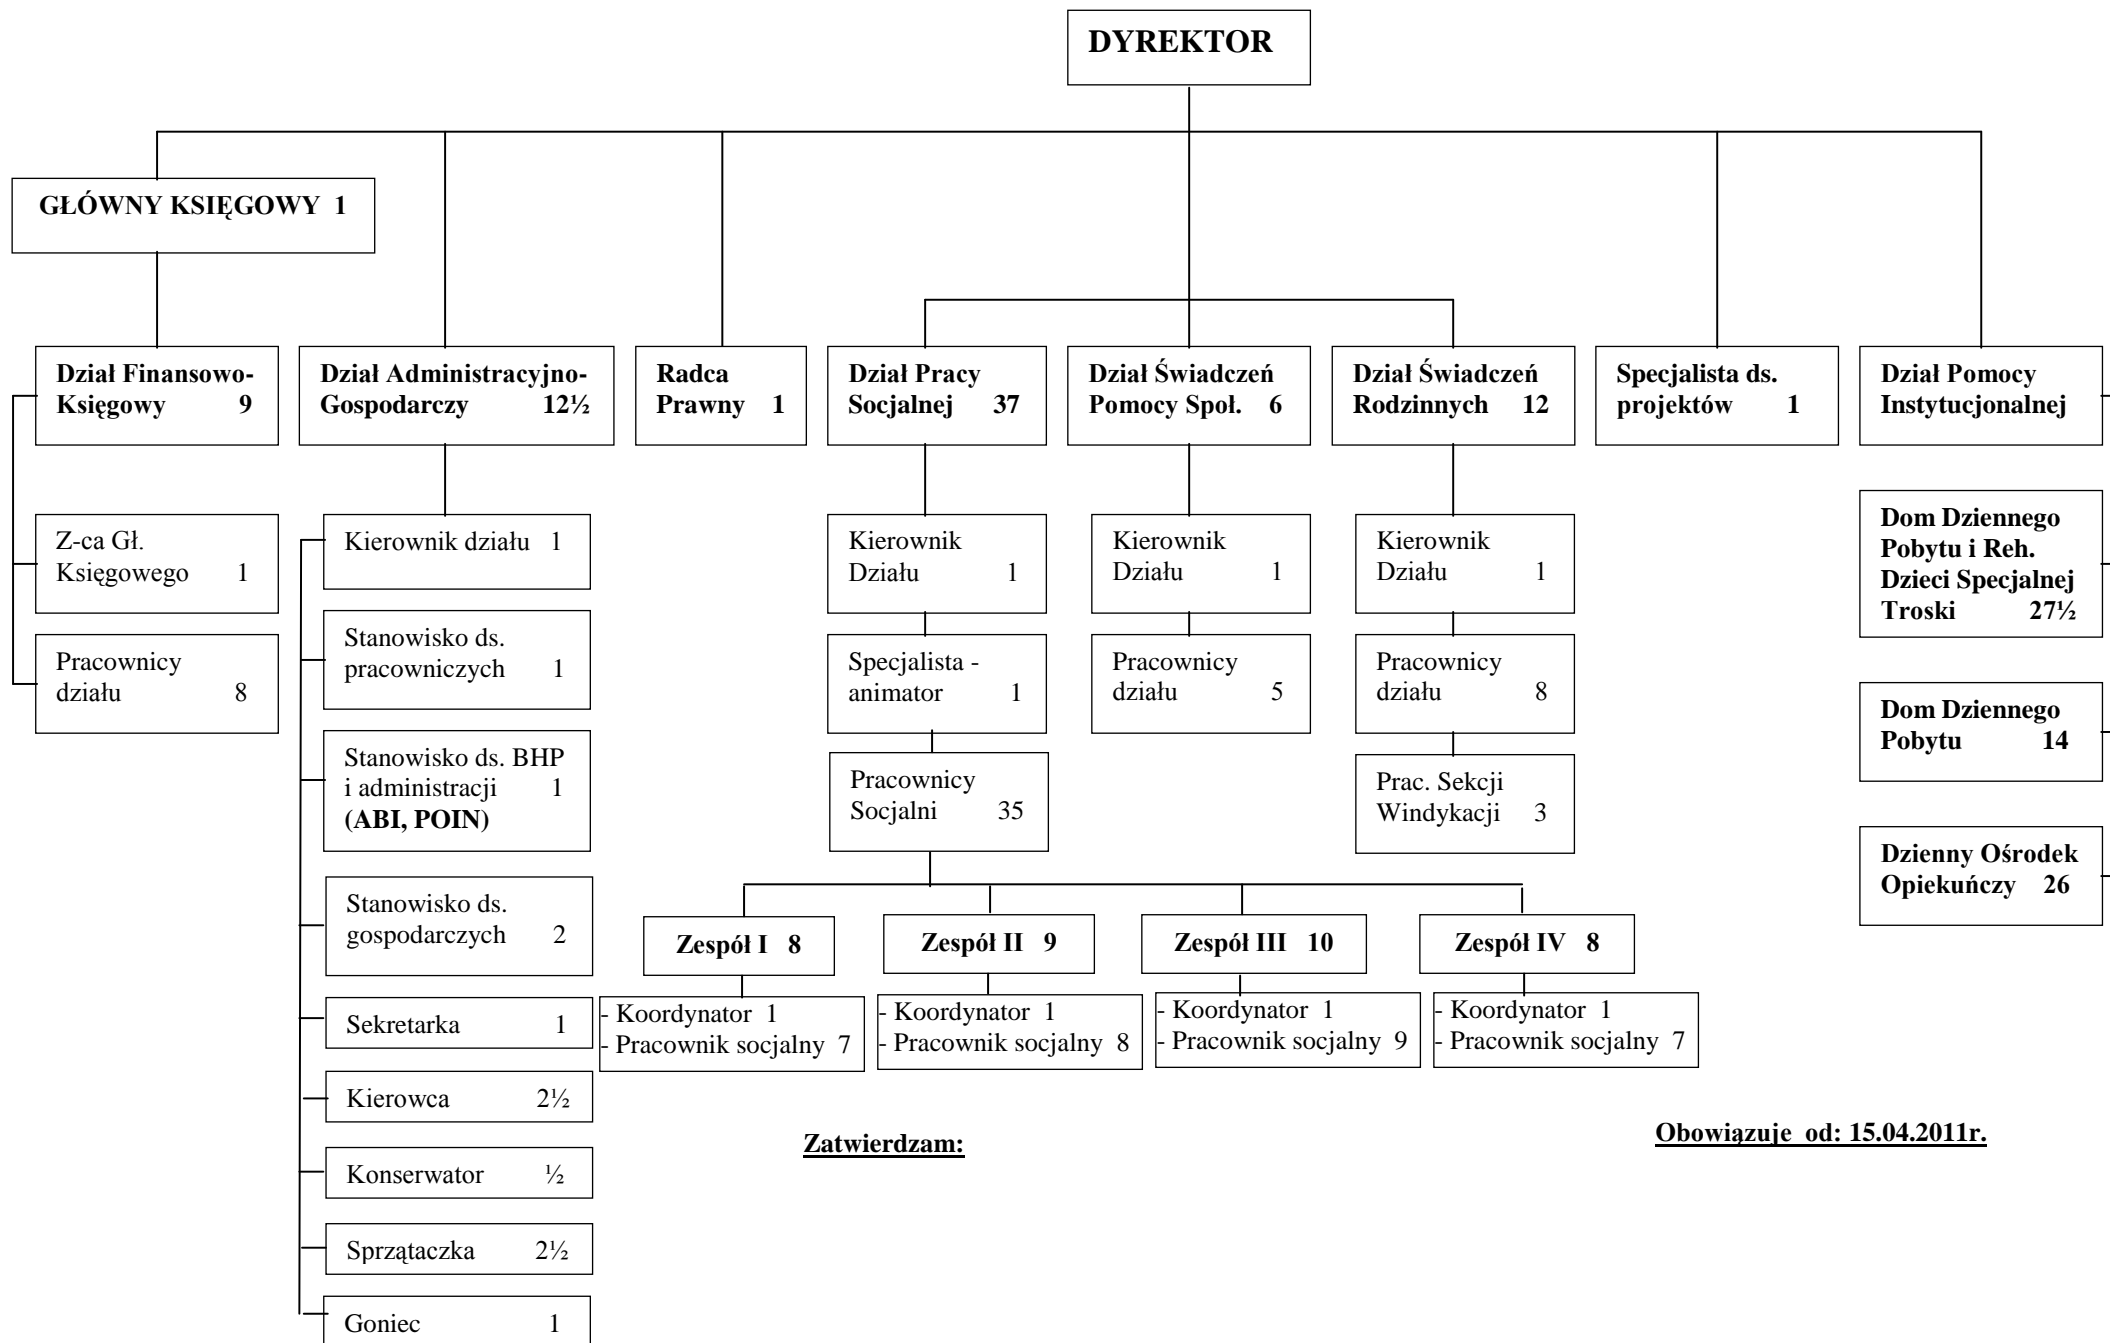

SCHEMAT ORGANIZACYJNY MOPS W GŁOGOWIE

148 etatów

Zatwierdzam:

Obowiązuje od: 15.04.2011r.